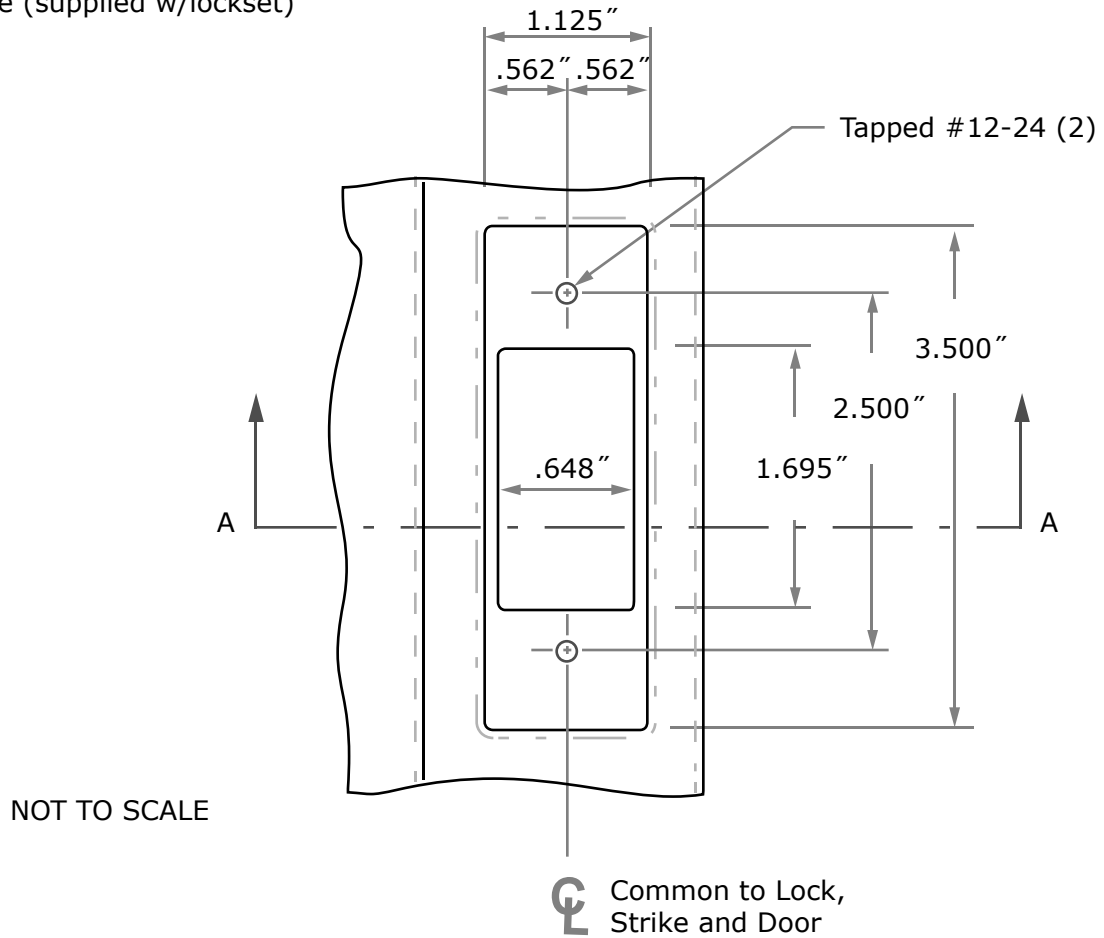

Compatible Strike Plates:

- ANSI strike (supplied w/lockset)

Section A-A

Classic
S-Series

Classic
C-Series

Adjustable
A-Series

Kerfed
CK-Series

Adjustable Kerfed
AK-Series

Deadbolt - ANSI 3 1/2"

Template
S-56

1 3/4" Door

Rev.No. 2/12