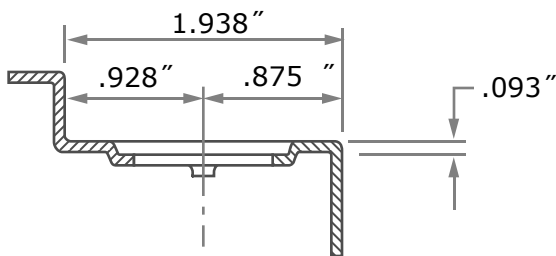

Compatible Strike Plates:

- ANSI strike (supplied w/lockset)

Section A-A

Classic
S-Series

Classic
C-Series

Adjustable
A-Series

Kerfed
CK-Series

Adjustable Kerfed
AK-Series

Deadbolt - ANSI 3 1/2"

Template
S-56

1 3/4" Door

Rev.No. 2/12