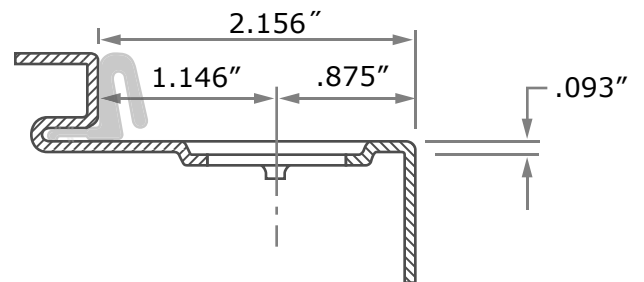

Compatible Strike Plates:

- ANSI strike (supplied w/lockset)

Section A-A

Classic
S-Series

Classic
C-Series

Adjustable
A-Series

Kerfed
CK-Series

Adjustable Kerfed
AK-Series

Deadbolt - ANSI 3 1/2"

Template
S-56

1 3/4" Door

Rev.No. 2/12