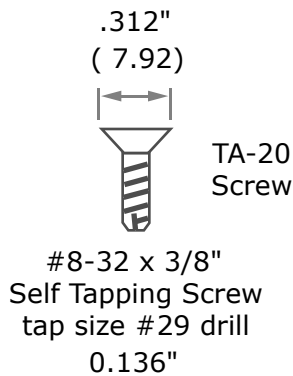

### Compatible Strike Plates:

- Euro A Salto (supplied w/lockset)

NOT TO SCALE

### Section A-A

**Euro A - Salto, #8 screws**

Template  
**S-86**