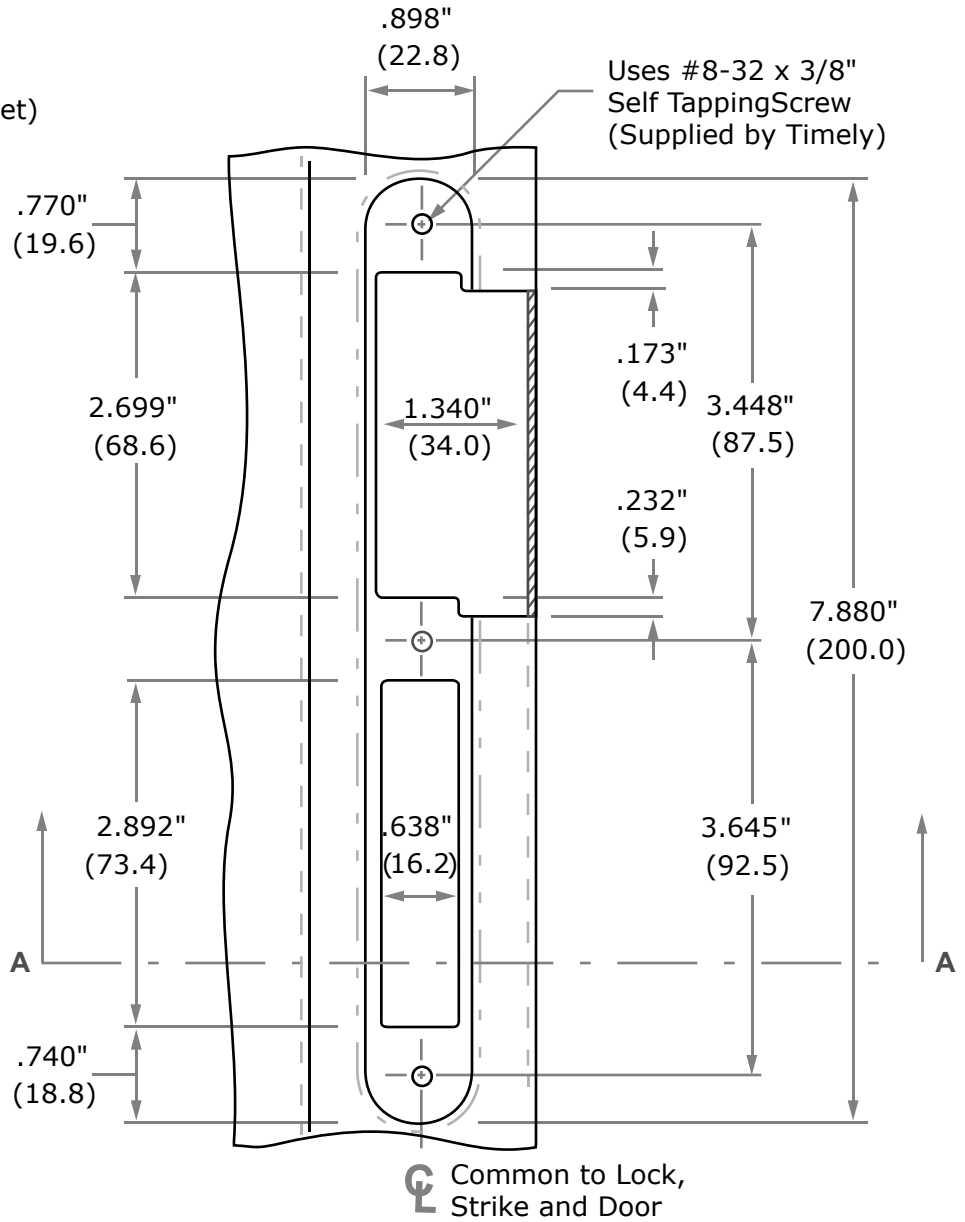

### Compatible Strike Plates:

- Euro A Salto (supplied w/lockset)

NOT TO SCALE

### Section A-A

**Euro A - Salto, #8 screws**

Template  
**S-86**