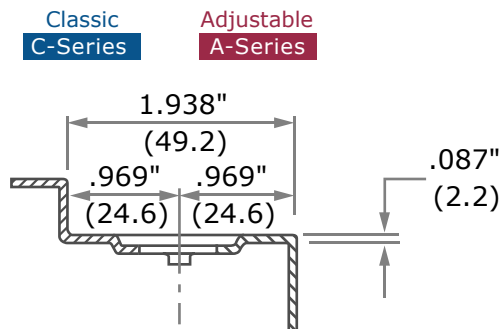

### Compatible Strike Plates:

- Euro A Salto (supplied w/lockset)

NOT TO SCALE

### Section A-A

**Euro A - Salto, #8 screws**

Template  
**S-86**