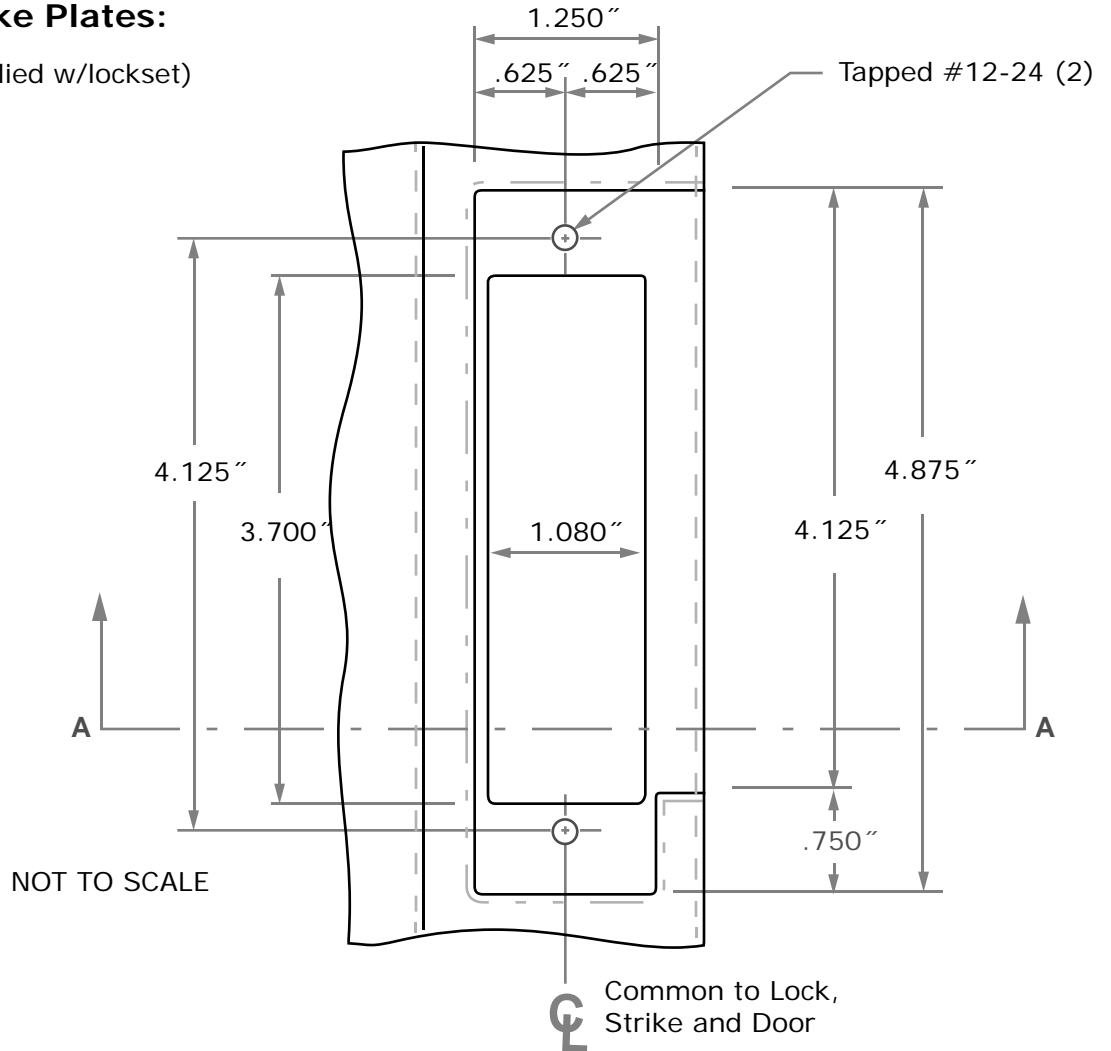

### Compatible Strike Plates:

- ANSI Strike (supplied w/lockset)

### Section A-A

• **Automatic Deadbolt - ANSI 4 7/8"**

Template  
**S-58**