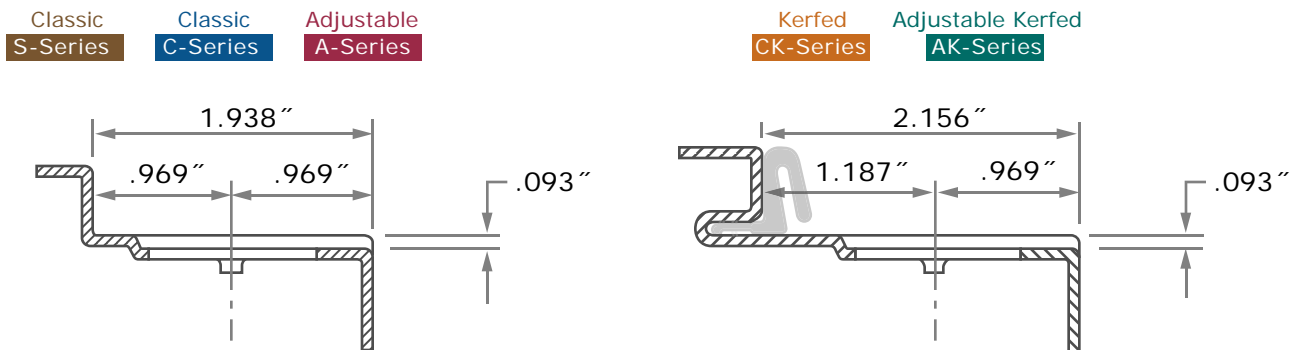

### Compatible Strike Plates:

- ANSI Strike (supplied w/lockset)

### Section A-A

• **Automatic Deadbolt - ANSI 4 7/8"**

Template  
**S-58**